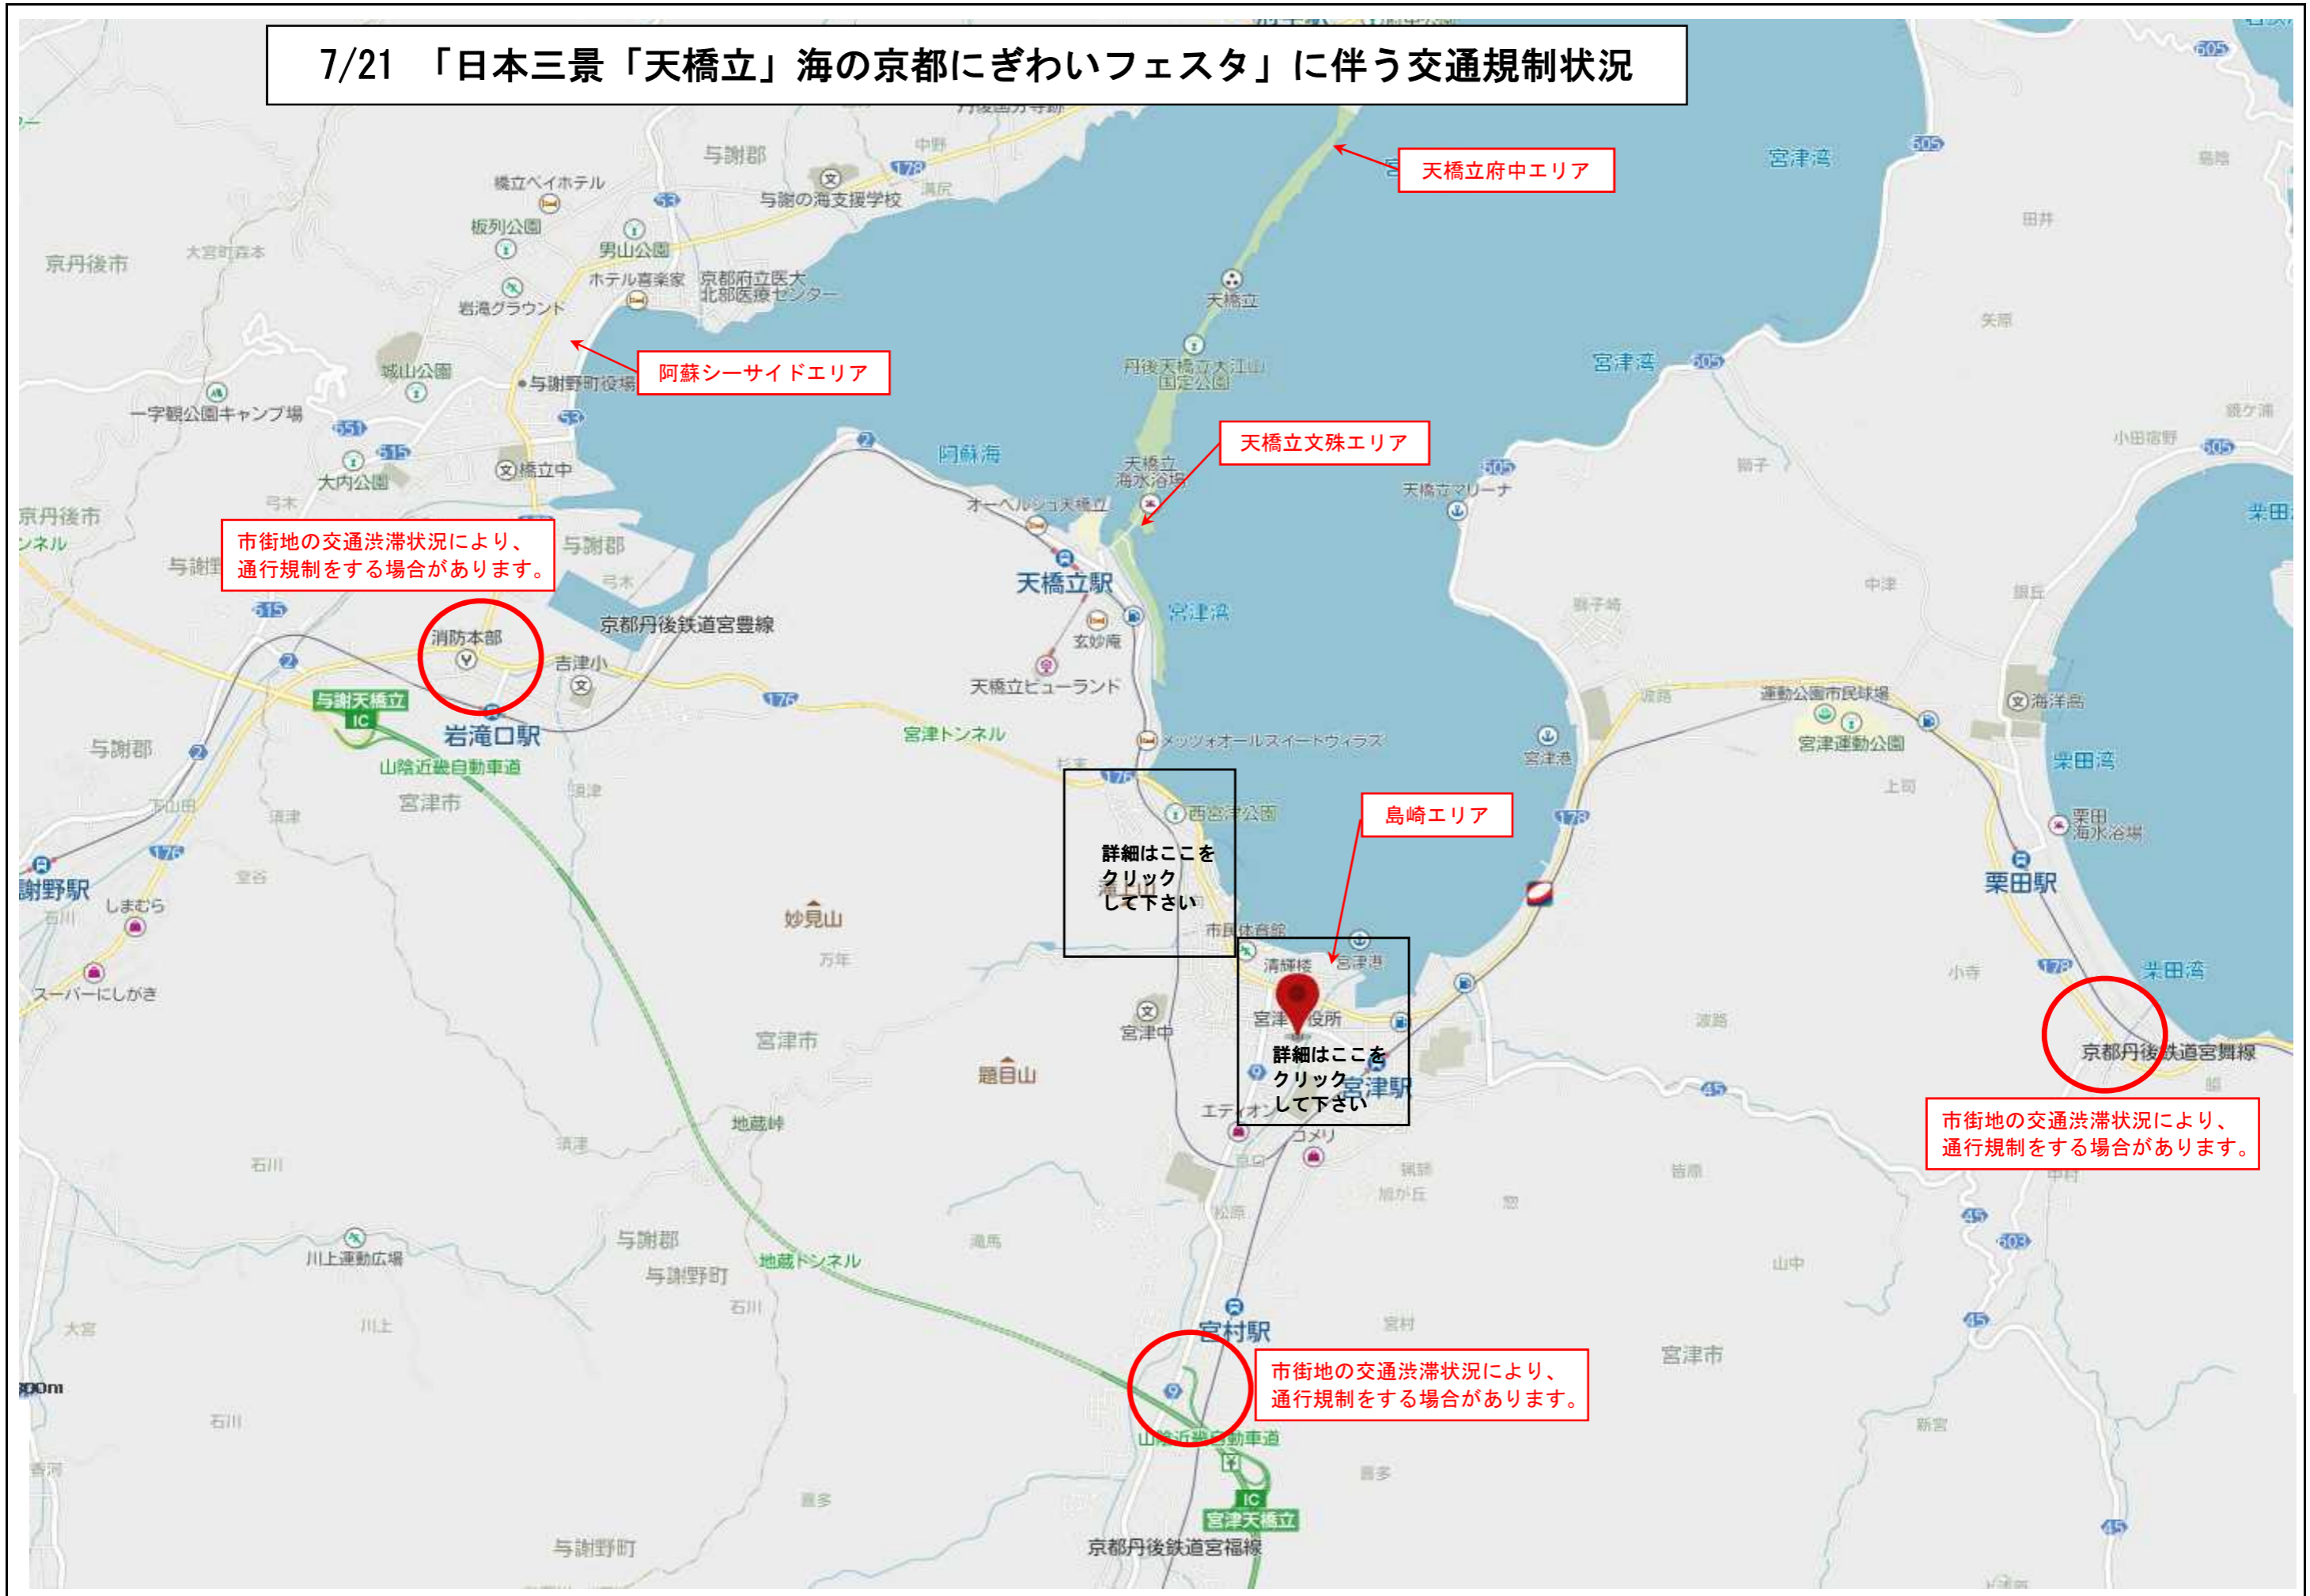

7/21 「日本三景「天橋立」海の京都にぎわいフェスタ」に伴う交通規制状況

天橋立府中エリア

阿蘇シーサイドエリア

天橋立文殊エリア

市街地の交通渋滞状況により、
通行規制をする場合があります。

島崎エリア

詳細はここを
クリック
して下さい

詳細はここを
クリック
して下さい

市街地の交通渋滞状況により、
通行規制をする場合があります。

市街地の交通渋滞状況により、
通行規制をする場合があります。

宮津市街地交通規制路線及び規制時間

自主交通規制 10:00~14:00

交通規制(歩行者専用)
8:00~17:00

交通規制(歩行者専用)
8:00~17:00

自主交通規制 10:00~14:00

自主交通規制 10:00~14:00

自主交通規制 8:00~14:00

自主交通規制 8:00~14:00

自主交通規制 8:00~14:00

凡 例

- ⋯⋯⋯ 交通規制路線 8:00~17:00
- 自主交通規制路線 8:00~14:00
- ⋯⋯⋯ 自主交通規制路線 10:00~14:00

宮津市街地交通規制路線及び規制時間

交通規制 8:00~17:00

自主交通規制 8:00~14:00

自主交通規制 10:00~14:00

凡 例		
	交通規制路線	8:00~17:00
	自主交通規制路線	8:00~14:00
	自主交通規制路線	10:00~14:00