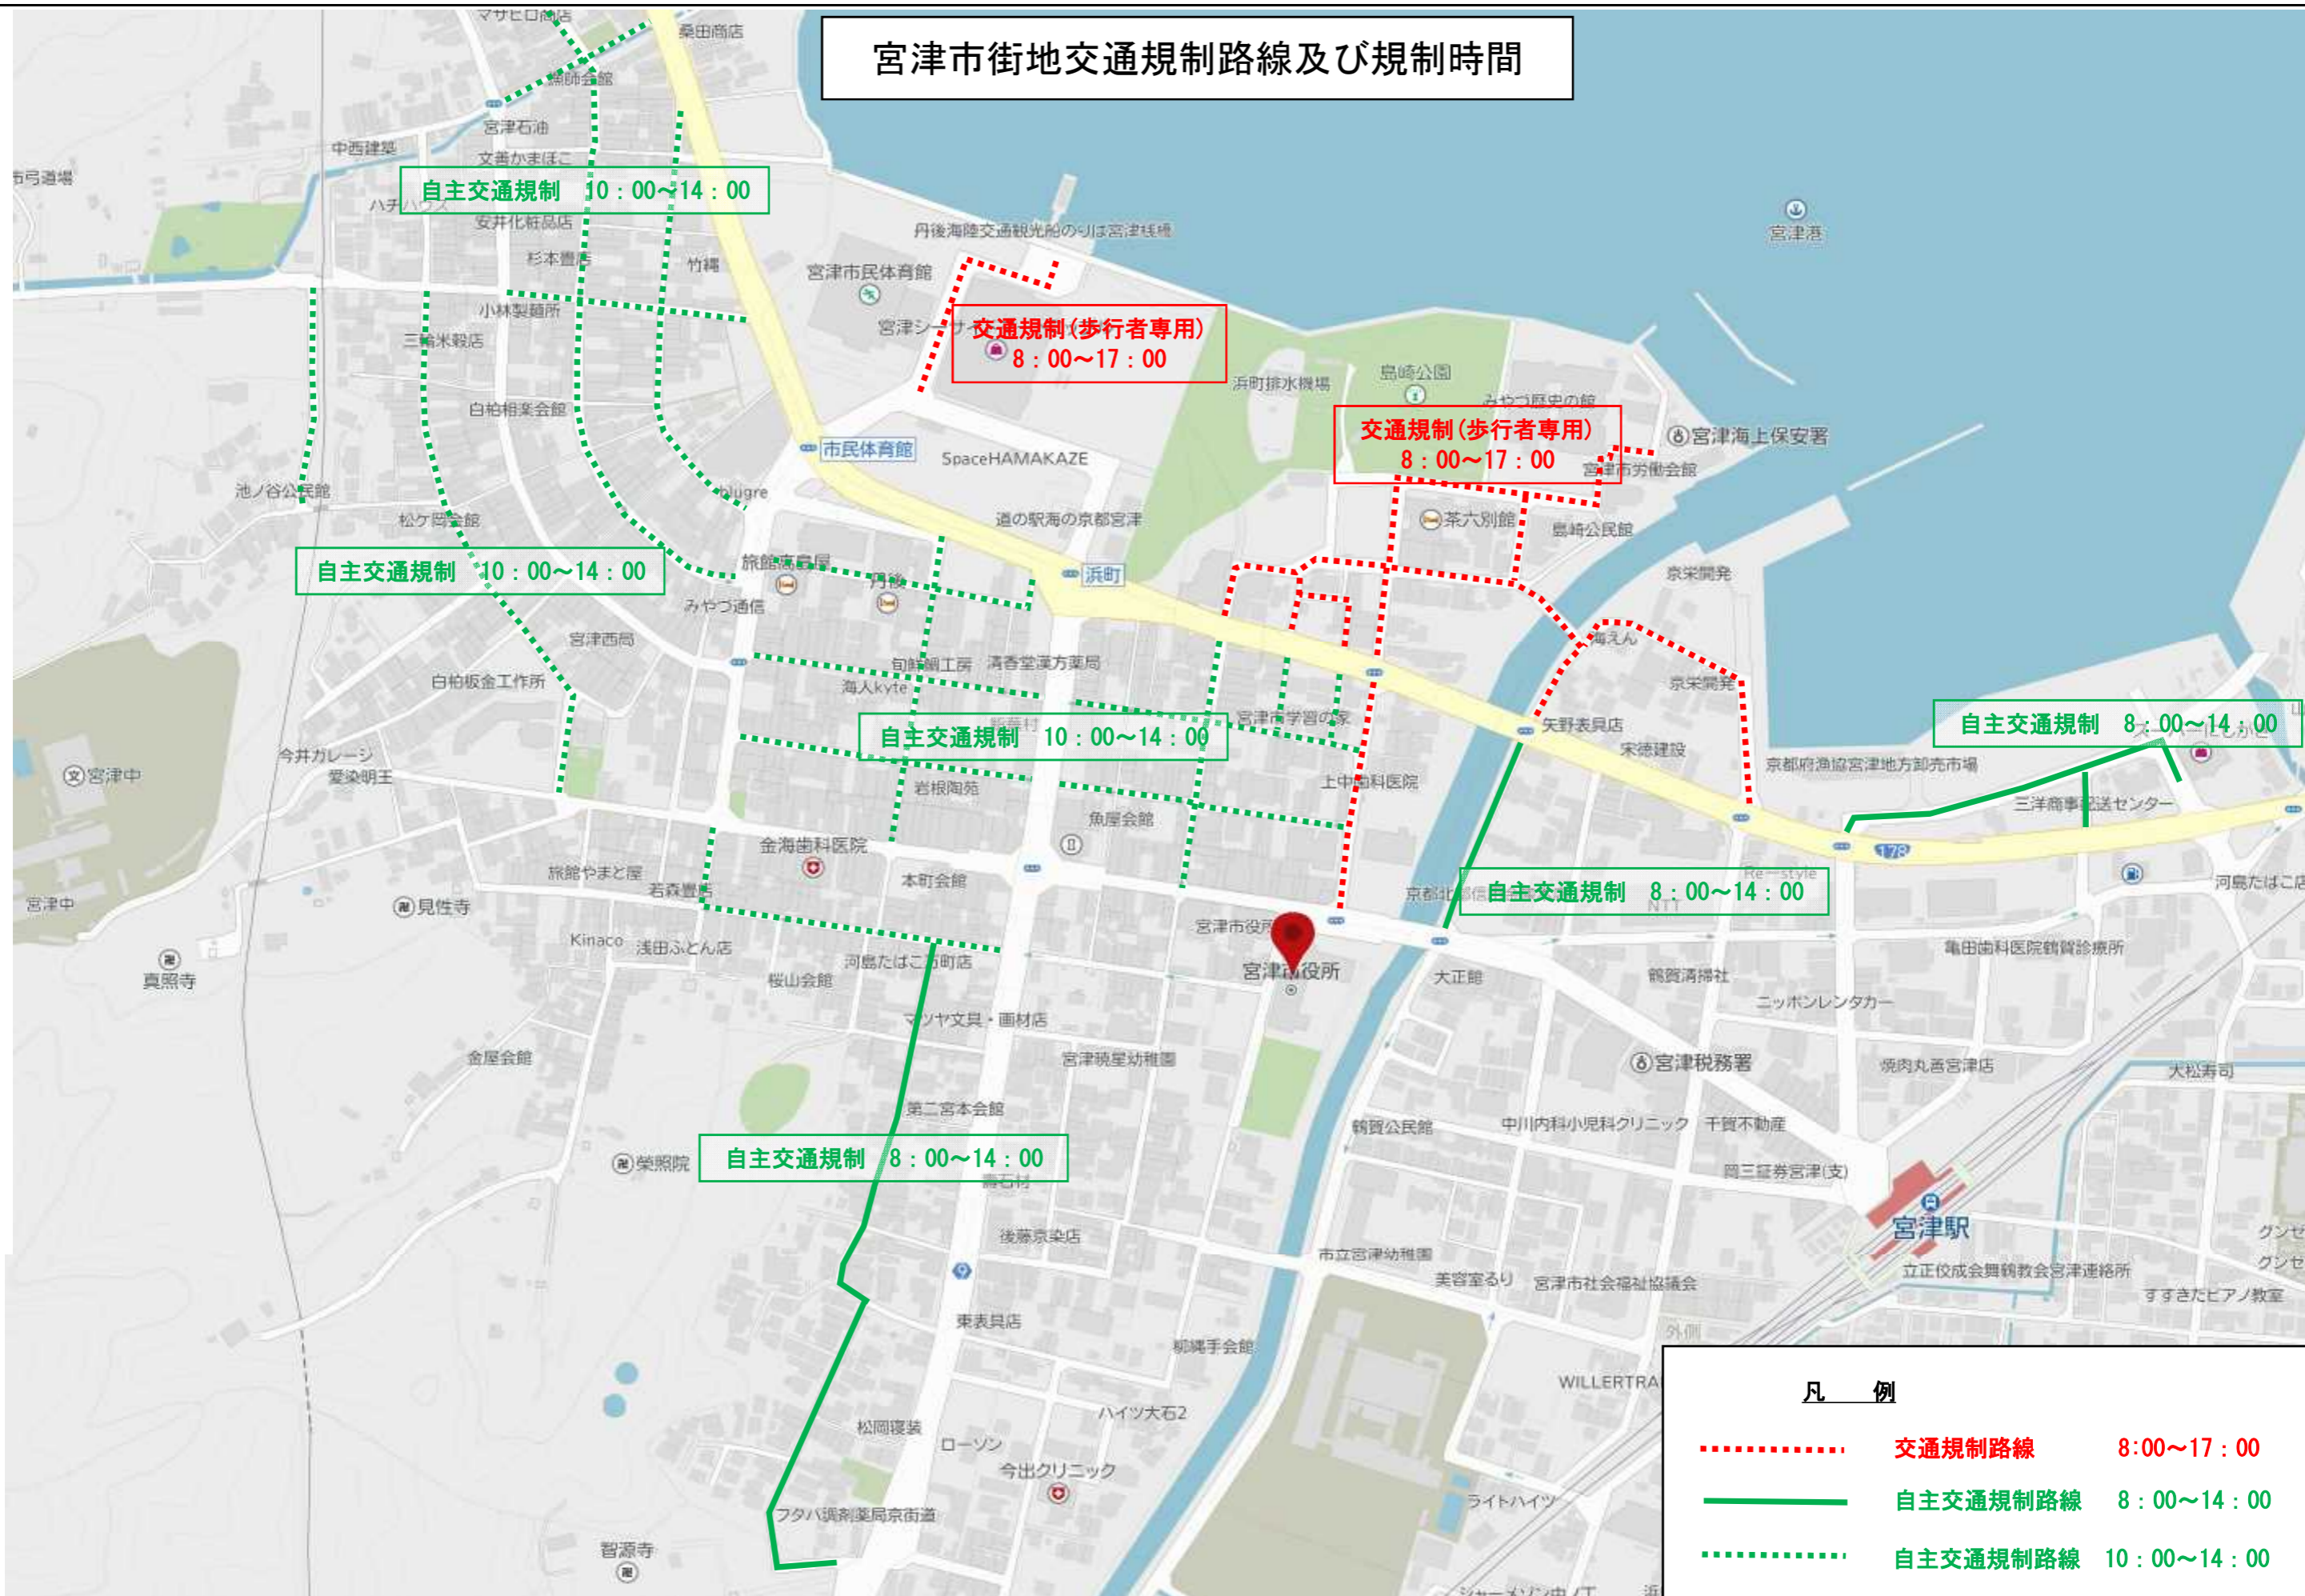

7/21 「日本三景「天橋立」海の京都にぎわいフェスタ」に伴う交通規制状況

天橋立府中エリア

阿蘇シーサイドエリア

天橋立文殊エリア

市街地の交通渋滞状況により、
通行規制をする場合があります。

島崎エリア

詳細はここを
クリック
して下さい

詳細はここを
クリック
して下さい

市街地の交通渋滞状況により、
通行規制をする場合があります。

市街地の交通渋滞状況により、
通行規制をする場合があります。

宮津市街地交通規制路線及び規制時間

自主交通規制 10:00~14:00

交通規制(歩行者専用)
8:00~17:00

交通規制(歩行者専用)
8:00~17:00

自主交通規制 10:00~14:00

自主交通規制 10:00~14:00

自主交通規制 8:00~14:00

自主交通規制 8:00~14:00

自主交通規制 8:00~14:00

凡 例

- ⋯⋯⋯ 交通規制路線 8:00~17:00
- 自主交通規制路線 8:00~14:00
- ⋯⋯⋯ 自主交通規制路線 10:00~14:00

宮津市街地交通規制路線及び規制時間

交通規制 8:00~17:00

自主交通規制 8:00~14:00

自主交通規制 10:00~14:00

凡 例		
	交通規制路線	8:00~17:00
	自主交通規制路線	8:00~14:00
	自主交通規制路線	10:00~14:00